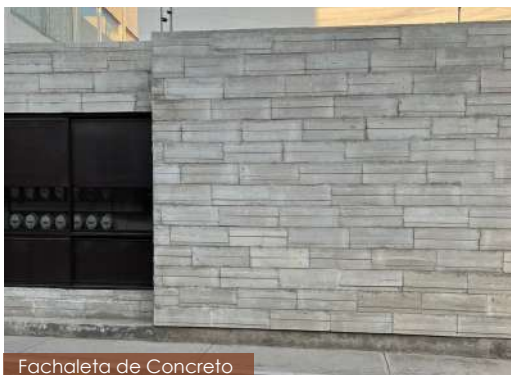

Fachaleta de Concreto