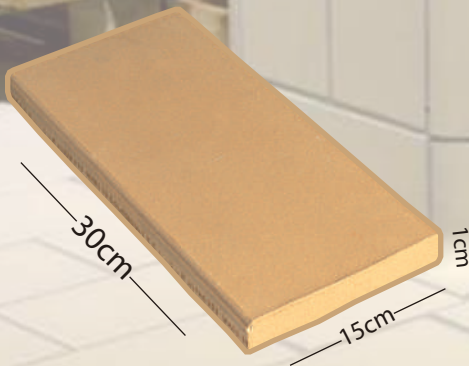

### Características Generales

- \* Medidas : 10cm.
- \* Producto artesanal
- \* Su venta es por pza en las baguetas y Angulos
- \* 10pzas/ml.

Los colores y tonalidades pueden variar debido a las limitaciones de impresión. **Se recomienda su compra en base a muestras físicas.**