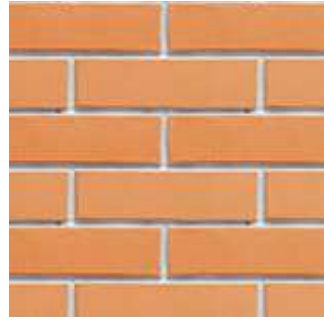

Cintilla de Barro Lisa
24x6x1.5cm
60 Pzas/m² 18kg/Caja