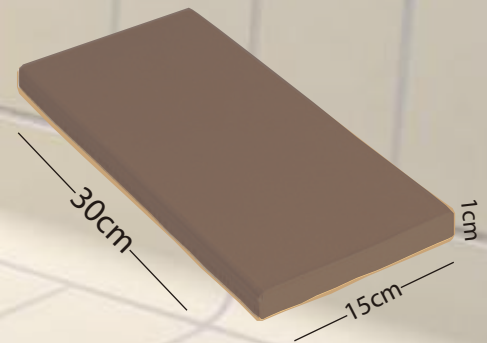

### Características Generales

- \* Medidas : 10cm.
- \* Producto artesanal
- \* Su venta es por pza en las baguetas y Angulos
- \* 10pzas/ml.

Los colores y tonalidades pueden variar debido a las limitaciones de impresión. **Se recomienda su compra en base a muestras físicas.**