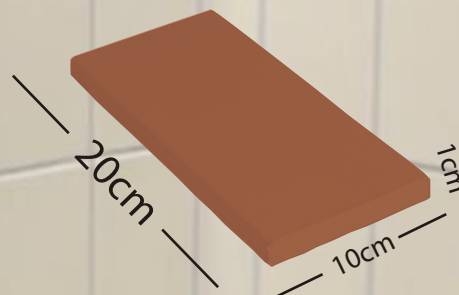

### Características Generales

- \* Medidas : 10cm.
- \* Producto artesanal
- \* Su venta es por pza en las baguetas y Angulos
- \* 10pzas/ml.

Los colores y tonalidades pueden variar debido a las limitaciones de impresión. **Se recomienda su compra en base a muestras físicas.**

## Características Generales

- \* Loseta ácido resistente .
- \* Medidas: 15x30, 10x20 y 20x20cm
- \* Su venta es por m2.

Los colores y tonalidades pueden variar debido a las limitaciones de impresión.  
Se recomienda su compra en base a muestras físicas.