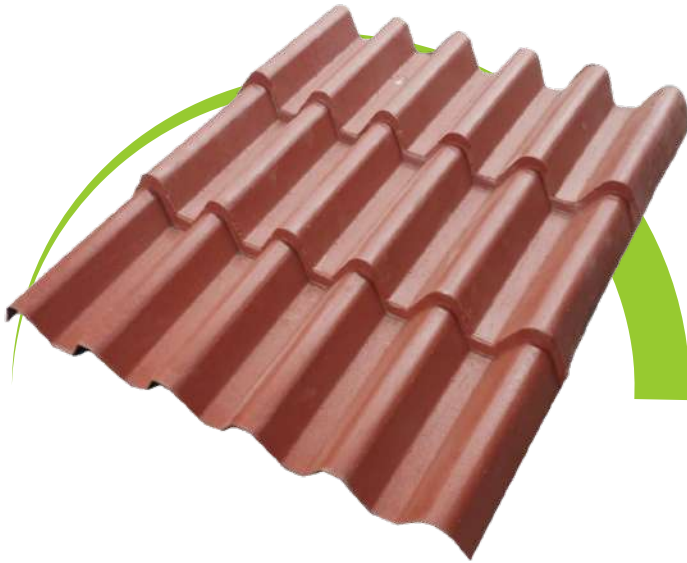

## Cumbreras

Flameado Verde

Flameado Cinnabar

Flameado Rojo

Flameado Madera

Rojo Janitzio

Rojo Janitzio

## Plastiteja Residencial

Medidas:

1.00x1.10

1.00x2.30

1.00x3.66

1.00x4.00

1.00x5.20

1.00x6.15