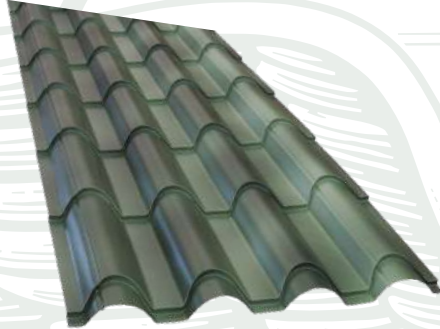

Flameado Verde