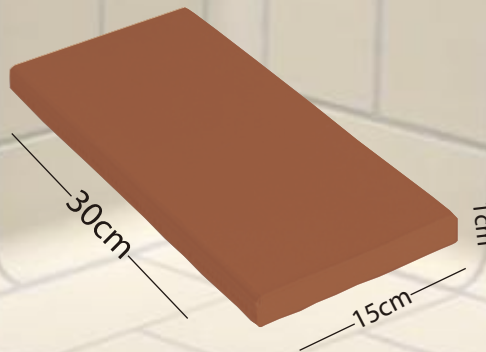

### Características Generales

- \* Medidas : 10cm.
- \* Producto artesanal
- \* Su venta es por pza en las baguetas y Angulos
- \* 10pzas/ml.

Los colores y tonalidades pueden variar debido a las limitaciones de impresión. **Se recomienda su compra en base a muestras físicas.**