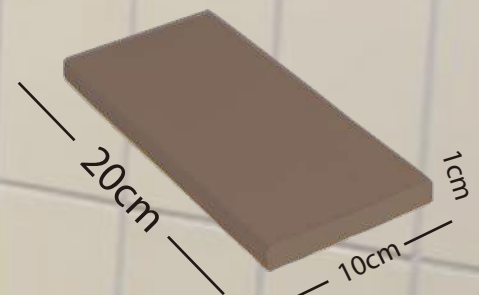

### Características Generales

- \* Medidas : 10cm.
- \* Producto artesanal
- \* Su venta es por pza en las baguetas y Angulos
- \* 10pzas/ml.

Los colores y tonalidades pueden variar debido a las limitaciones de impresión. **Se recomienda su compra en base a muestras físicas.**

## Características Generales

- \* Loseta ácido resistente .
- \* Medidas: 15x30, 10x20 y 20x20cm
- \* Su venta es por m2.

Los colores y tonalidades pueden variar debido a las limitaciones de impresión.  
Se recomienda su compra en base a muestras físicas.