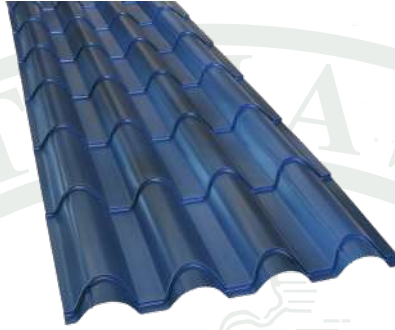

## Teja Casa Grande

- \* 52x22x16cm
- \* 18 pzas/m<sup>2</sup>
- \* 2.5 kg/pza

Rojo Óxido

Flameado Negro

Rojo Óxido

Madera

Rojo Janitzio

Flameado Azul