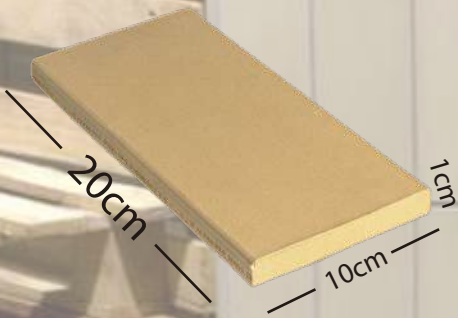

### Características Generales

- \* Medidas : 10cm.
- \* Producto artesanal
- \* Su venta es por pza en las baguetas y Angulos
- \* 10pzas/ml.

Los colores y tonalidades pueden variar debido a las limitaciones de impresión. **Se recomienda su compra en base a muestras físicas.**