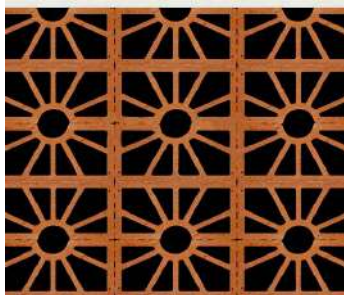

# Celosías de Barro

**Celosía N° 1**  
1.8kg/pza  
30 pzas/m<sup>2</sup> • 24x13x6cm

**Celosía N° 3**  
1.5kg/pza  
32 pzas/m<sup>2</sup> • 24x12x6cm

**Celosía N° 5**  
1.6kg/pza  
30 pzas/m<sup>2</sup> • 24x13x6cm