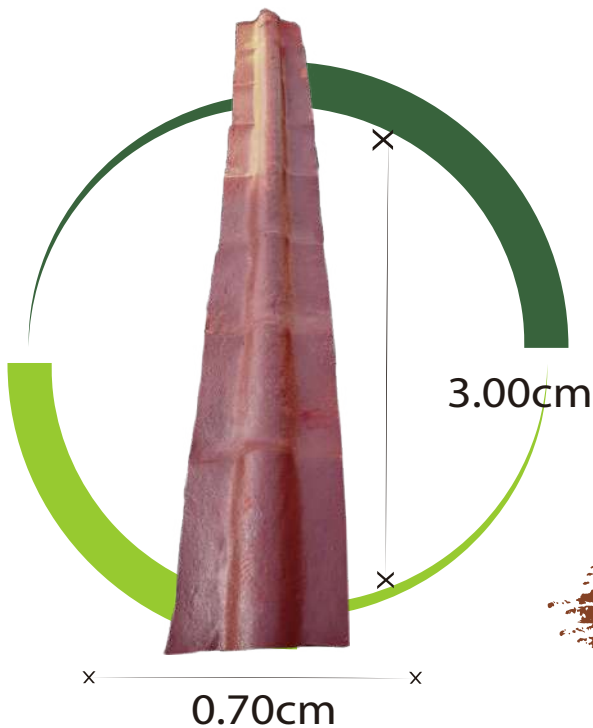

## Plastiteja Rústica

# Cumbrera Tipo Caballete

**Cumbrera AG P5**  
Longitudes Disponibles

Largo (m)	Ancho (m)
1.80	0.70

Comprometidos con el medio ambiente.

# Cumbrera Tipo Campana

**Campana AG P5**  
Longitudes Disponibles

Largo (m)	Ancho (m)
3.00	0.70

**Café**

50 pzas/m2 • 10x20cm

**Verde**

50 pzas/m2 • 10x20cm

**Cobre**