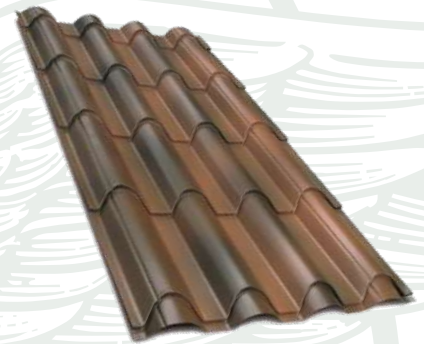

Flameado Madera